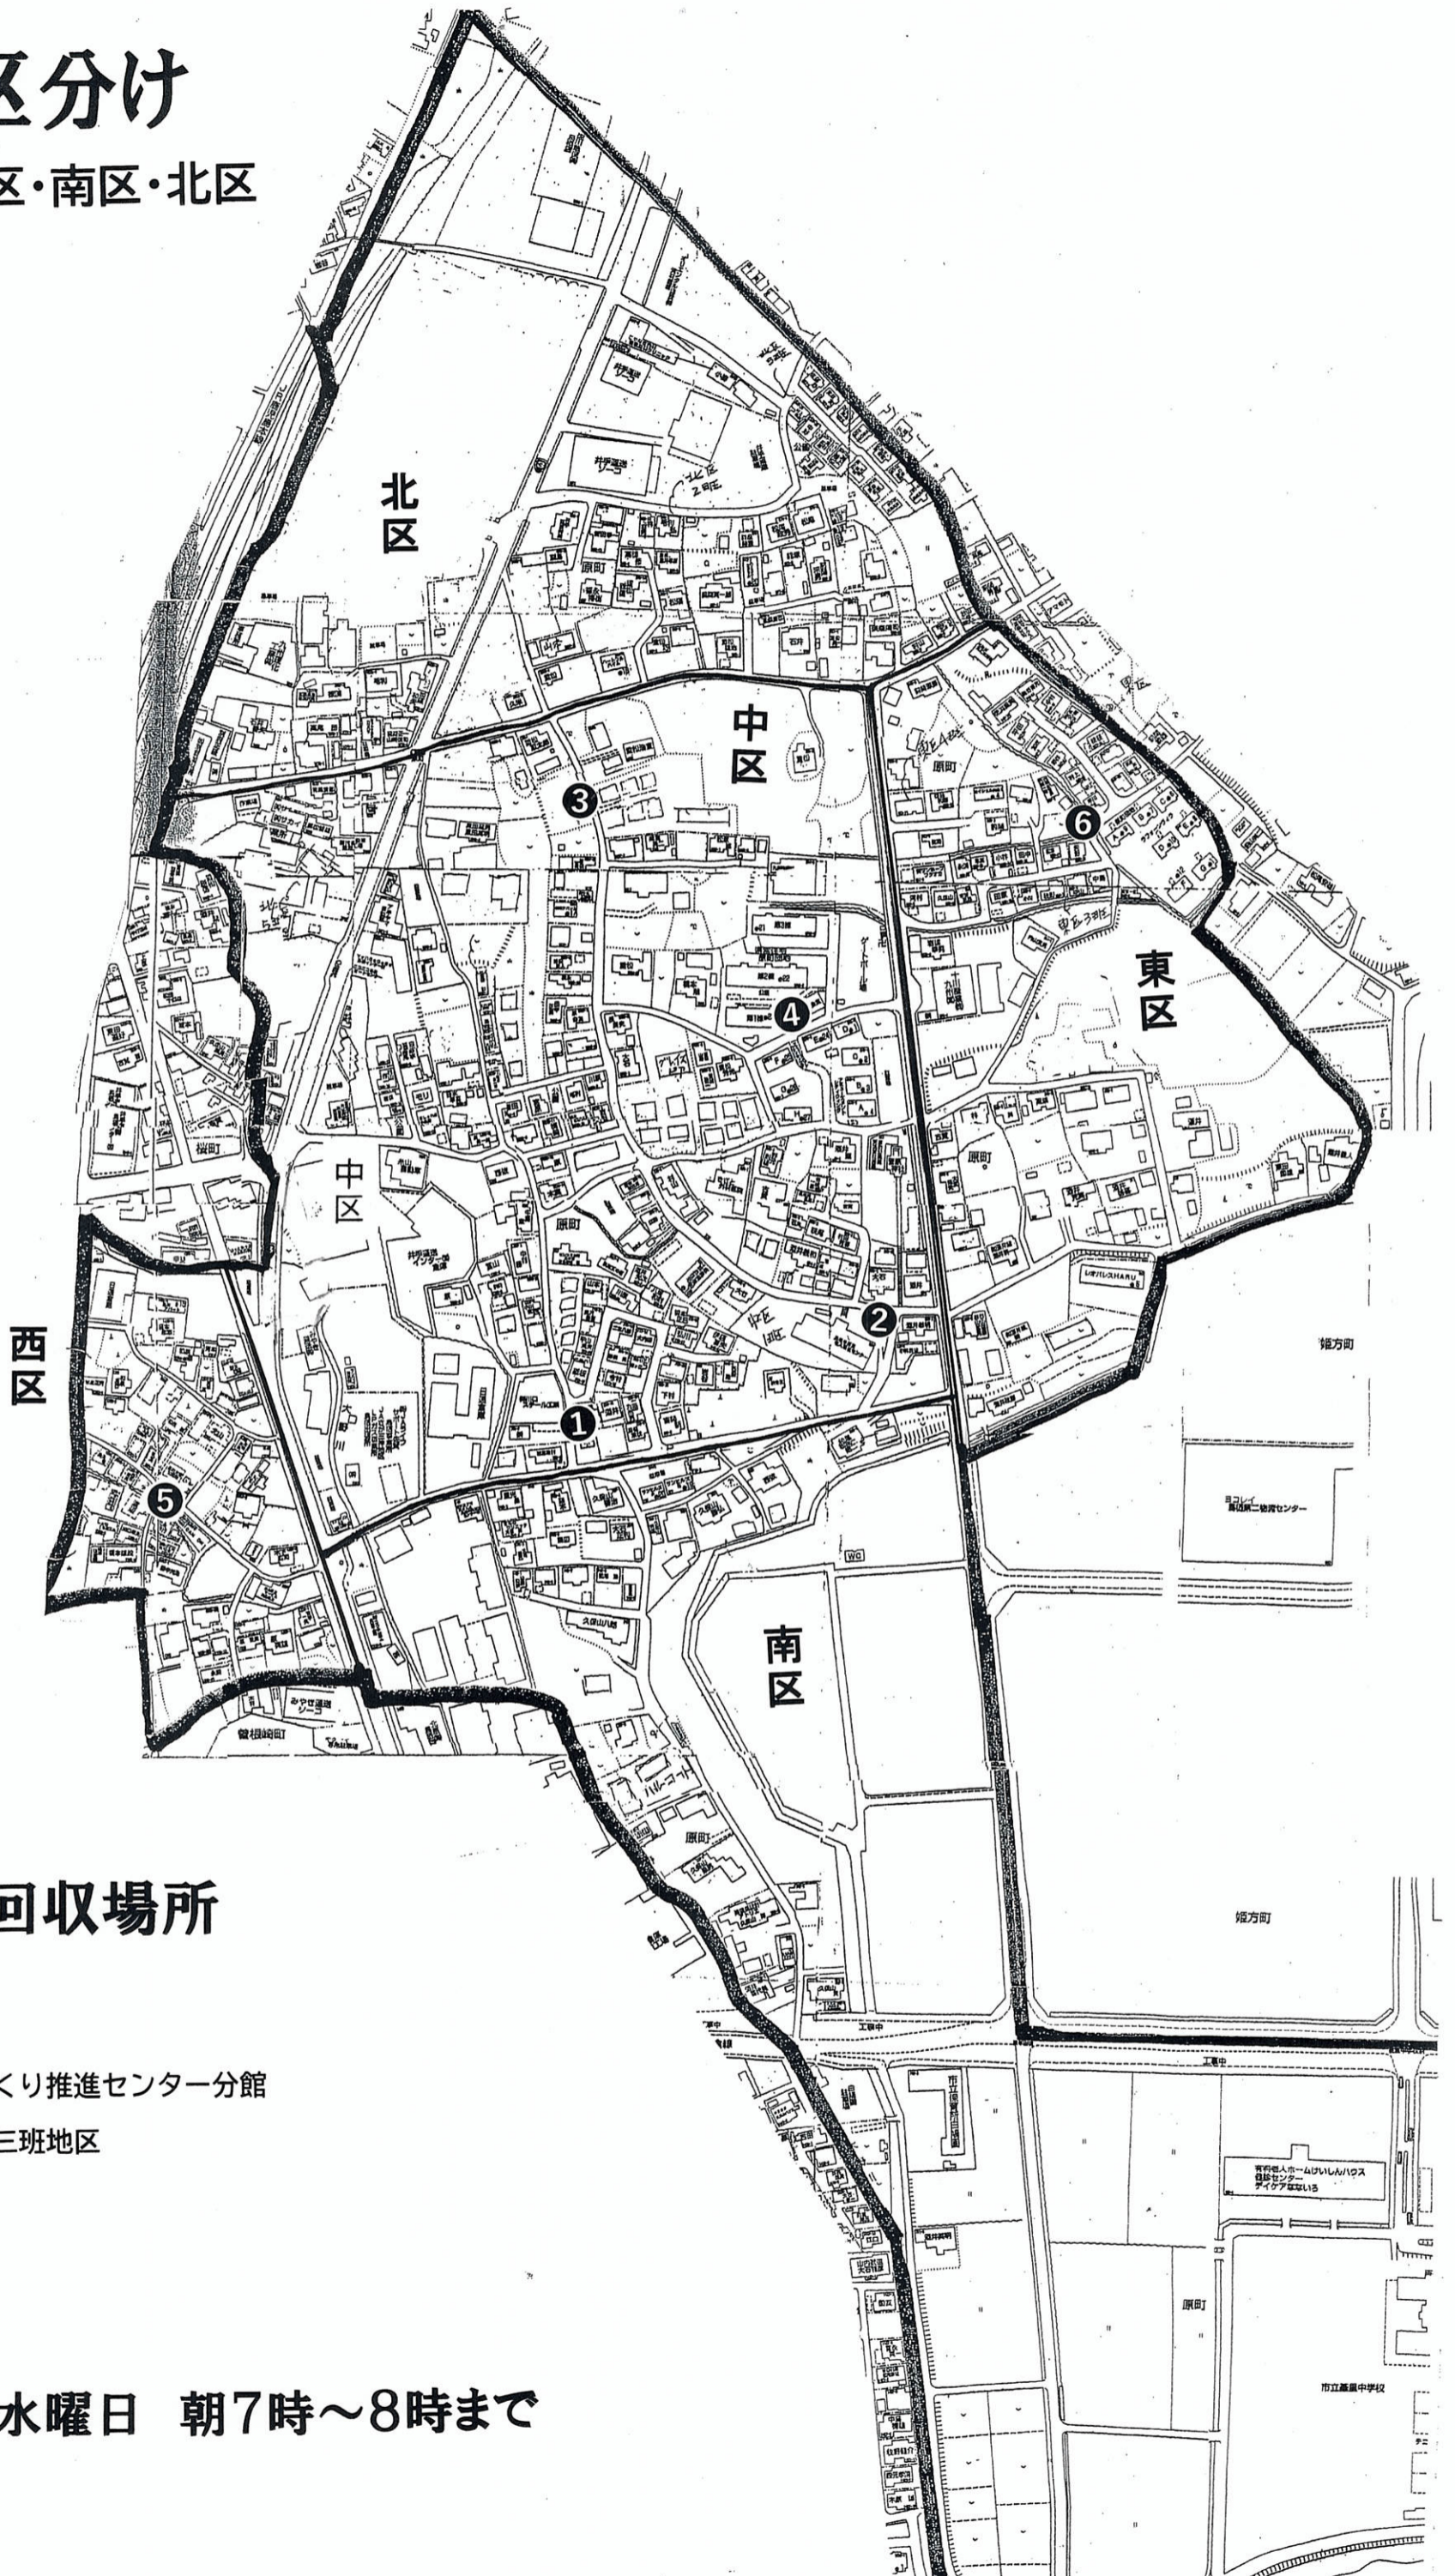

原町 区分け

中区・東区・西区・南区・北区

資源物回収場所

- ① 十三仏さん裏
- ② 基里ままちづくり推進センター分館
- ③ 北地区・中区三班地区
- ④ 県営住宅
- ⑤ 西区公民館前
- ⑥ 東地区

第1・3水曜日 朝7時～8時まで