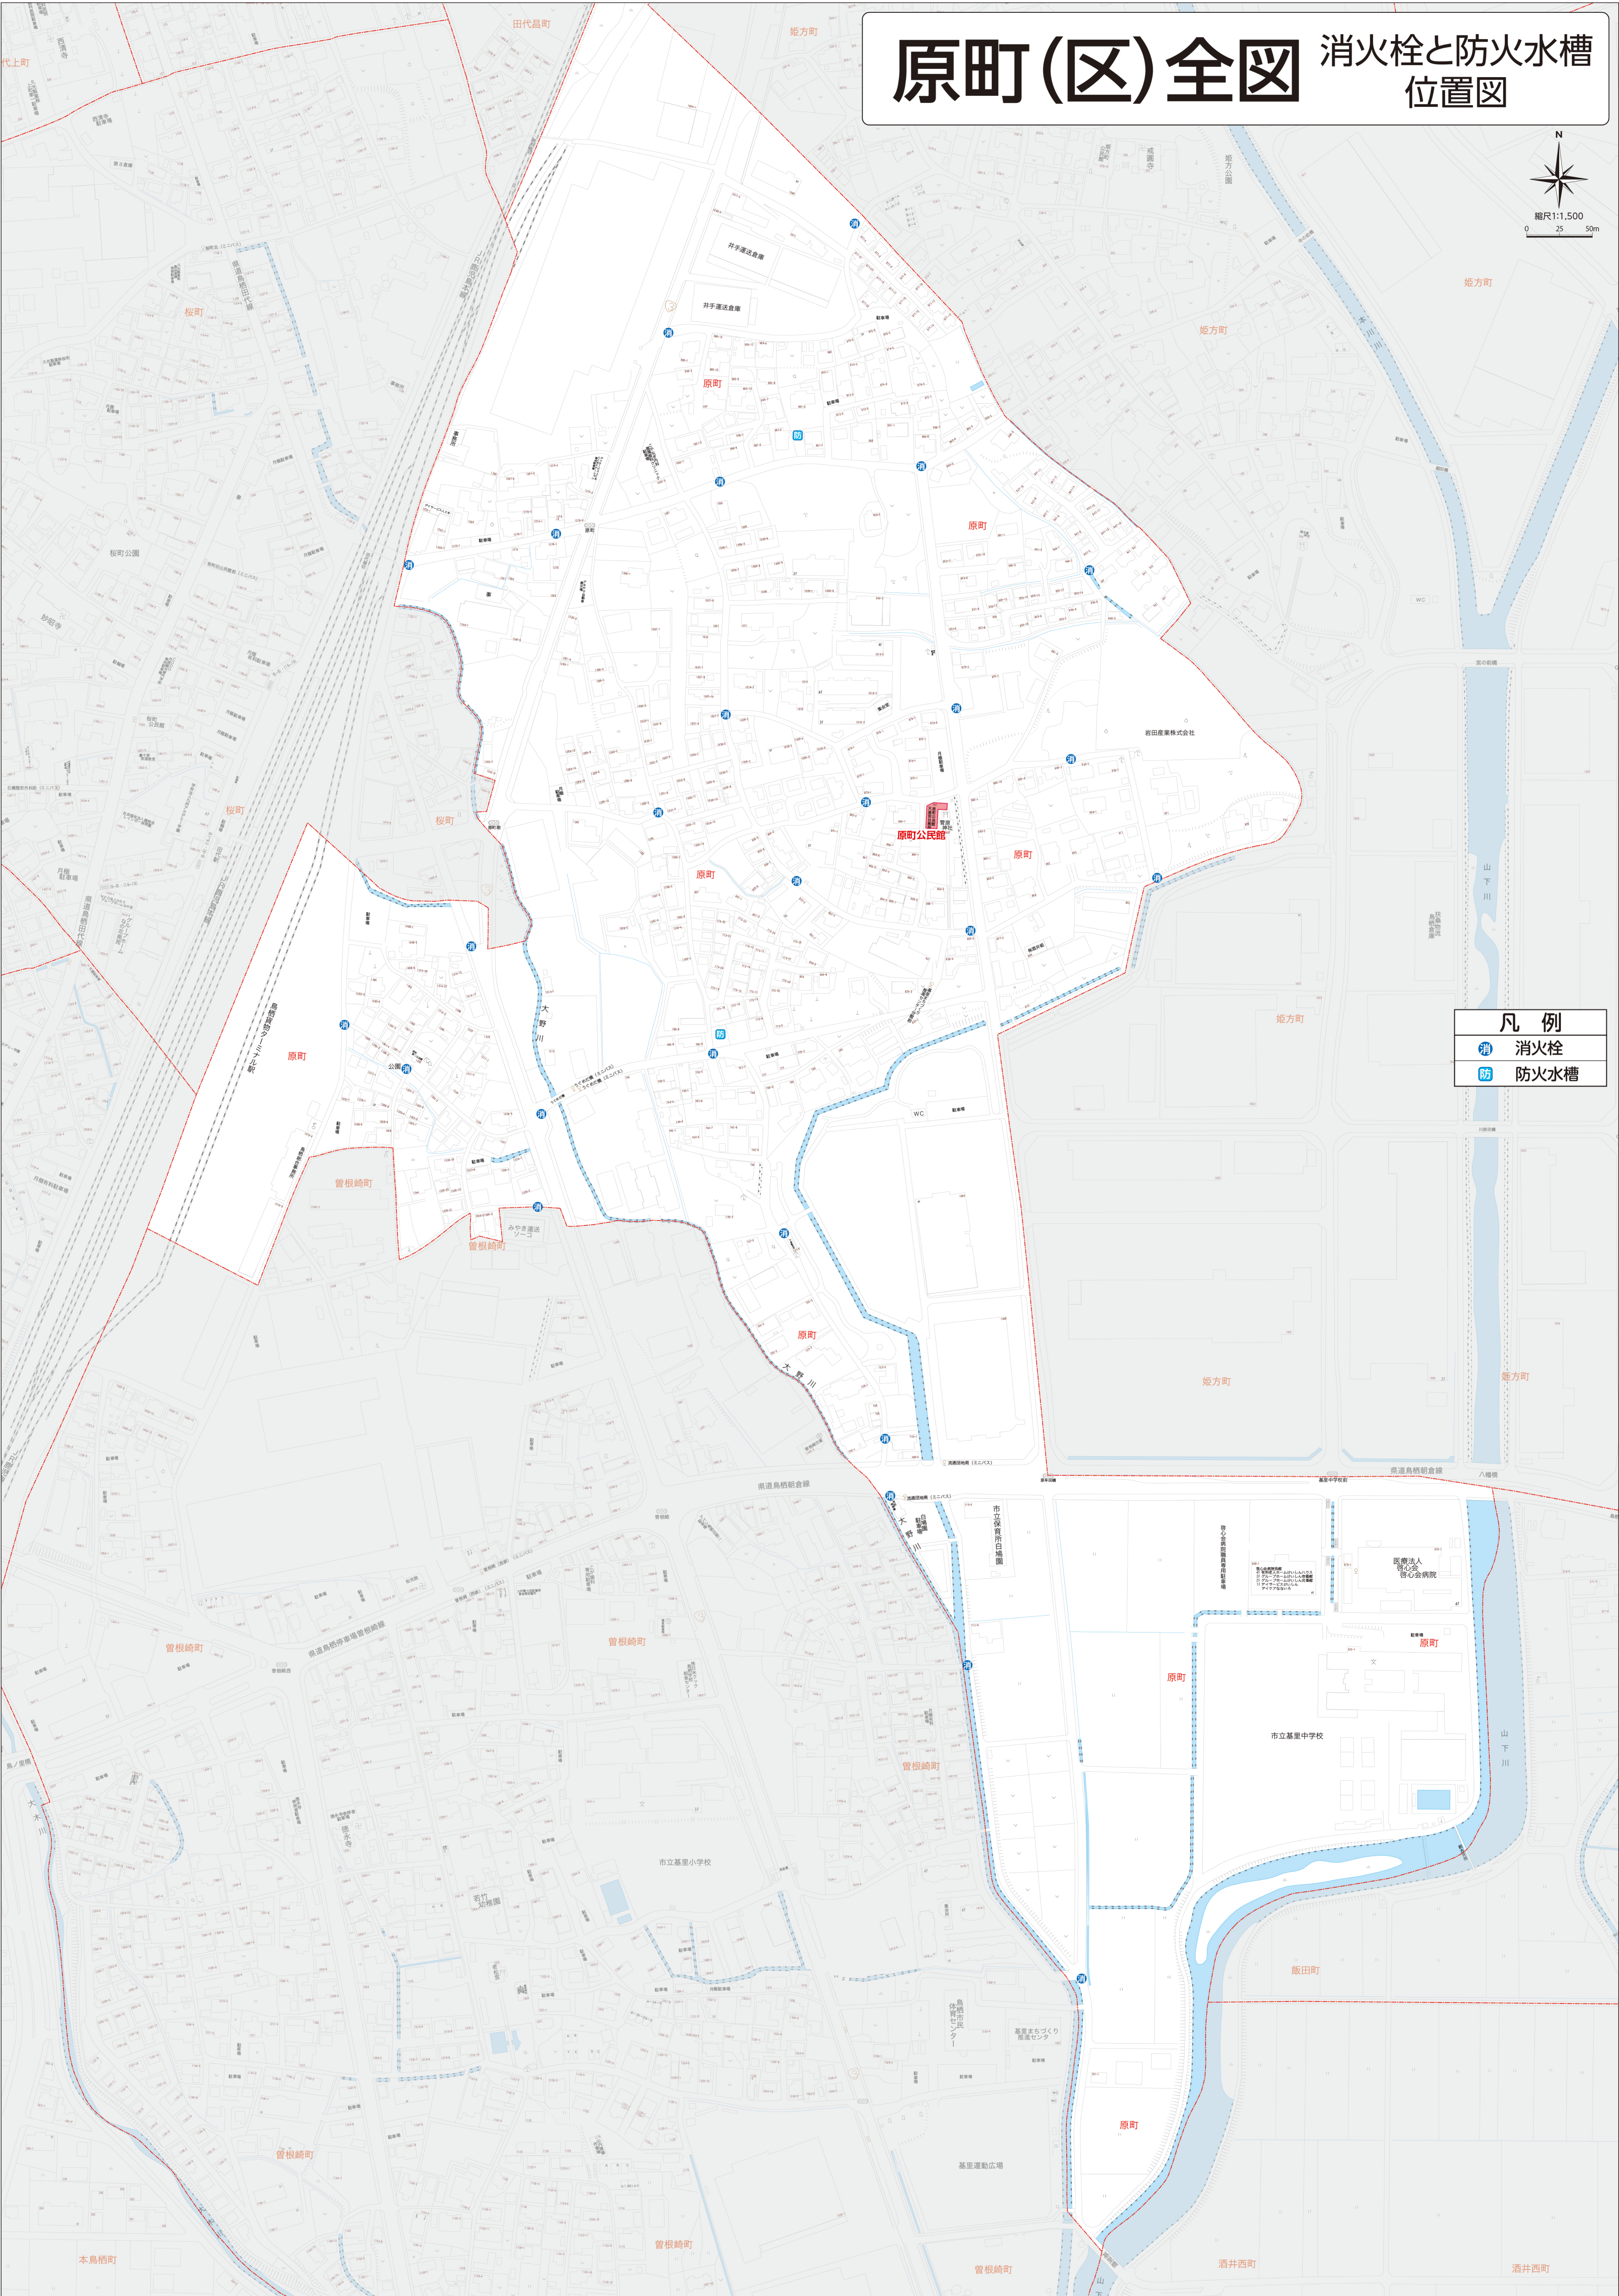

原町(区)全図 消火栓と防火水槽位置図

凡例	
	消火栓
	防火水槽